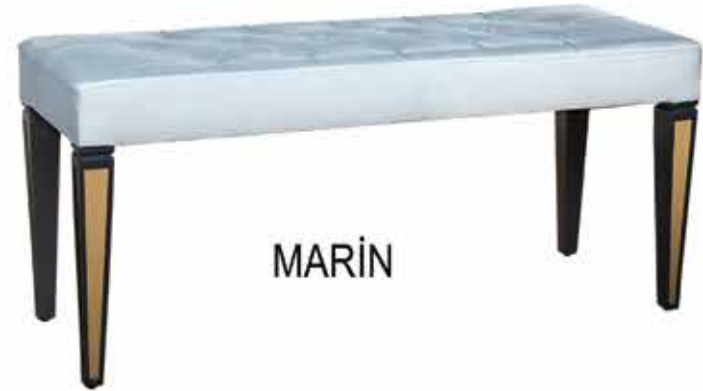

EBATLAR : 90 CM & 120 CM & 140 CM

MARİN